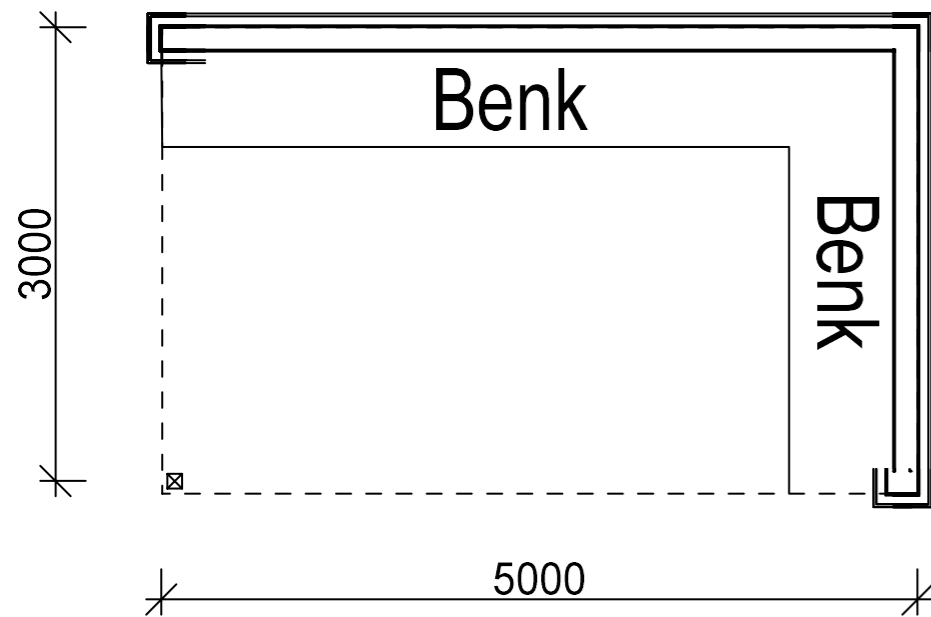

Fasade mot sør

Fasade mot nord

Snitt A-A

Fasade mot vest

Fasade mot øst

Gapahuk

DATA DESIGN SYSTEM

Tiltakshaver: Lindesnes Gårdsutvikling AS