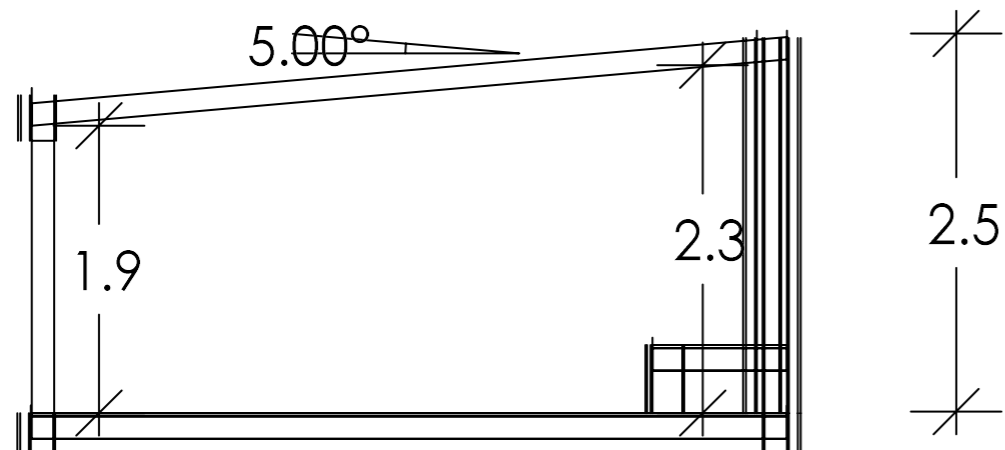

Fasade mot sør

Fasade mot nord

Snitt A-A

Fasade mot vest

Fasade mot øst

Gapahuk

DATA DESIGN SYSTEM

Tiltakshaver: Lindesnes Gårdsutvikling AS

Byggeplass: _____

Kommune: _____

Gnr: _____ Bnr: _____ Mål: 1 : 50

Plan, snitt, perspektiv og fasader

Dato: 18.08.2021

Tegn: RJO

Prosjekt nr.: _____

Tegn.nr.: 501